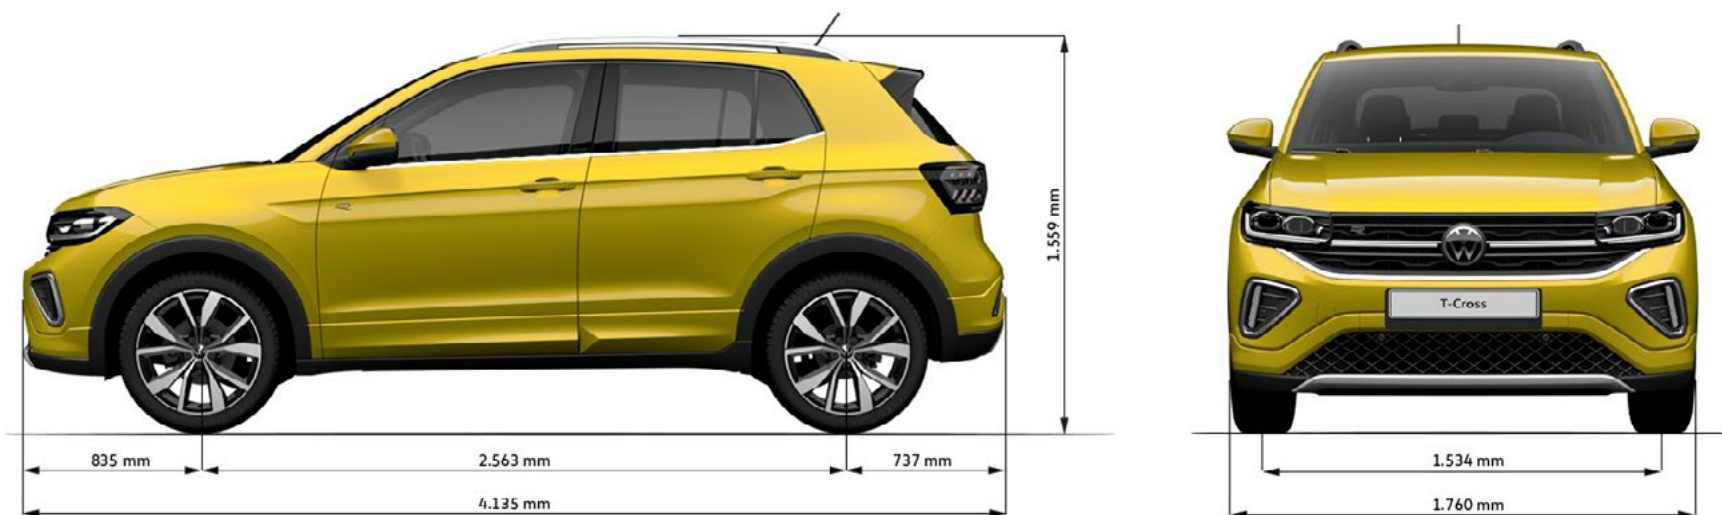

T-Cross

Размеры